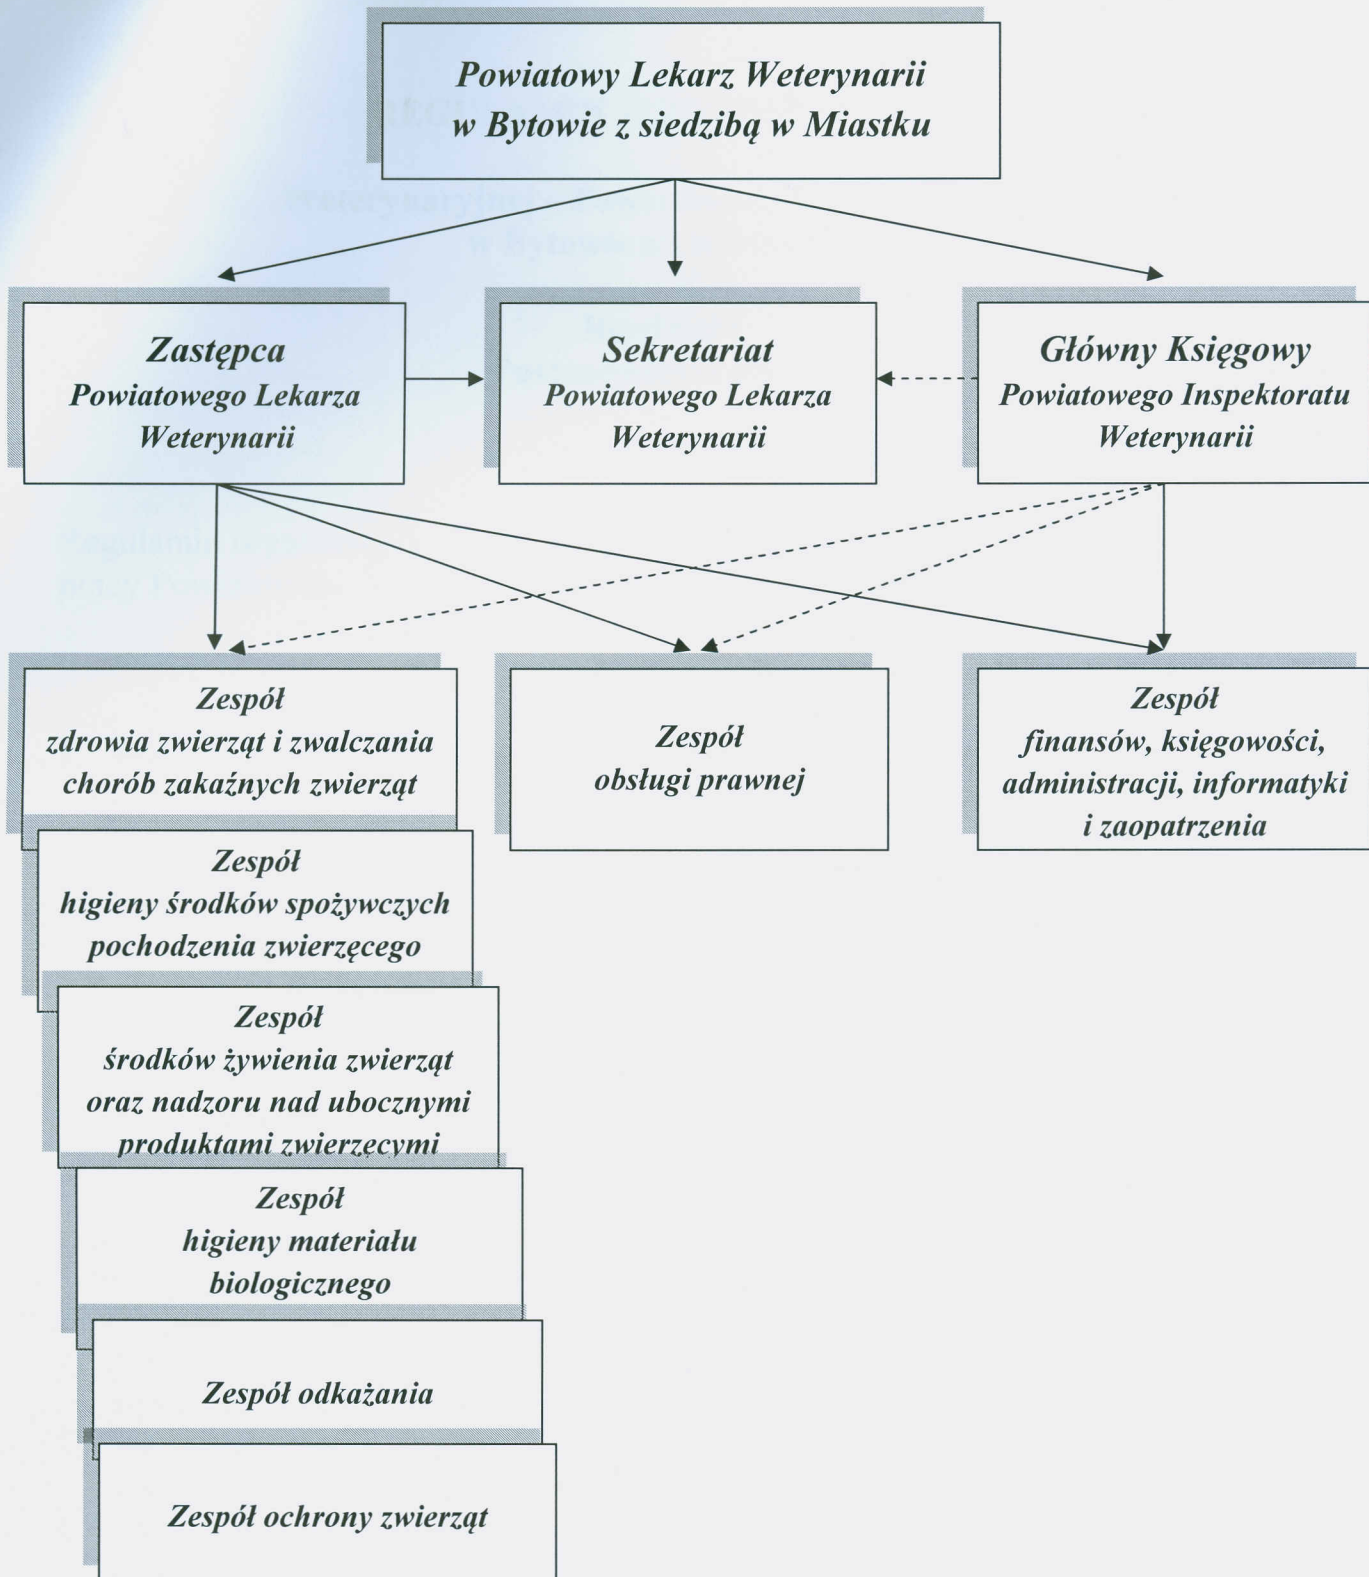

**Schemat organizacyjny Powiatowego Inspektoratu Weterynarii
w Bytowie z siedzibą w Miastku**

Objaśnienia:

1. Strzałki ciągłe pokazują bezpośrednią podległość służbową (kierunki wydawanych poleceń).
2. Strzałki przerywane pokazują zależność w zakresie finansowym, formalno-rachunkowym, ochrony mienia i kontroli wewnętrznej
3. Podział zadań z zespołów pomiędzy poszczególnych pracowników następuje przy tworzeniu zakresu obowiązków.